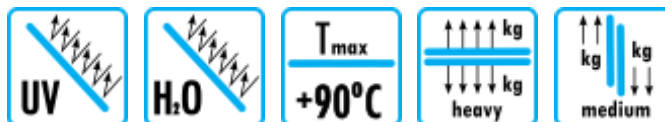

Taśma akrylowa dwustronnie klejąca (żelowa)

Ultracienka, w 100% transparentna taśma konstrukcyjna z litego żelu akrylowego o grubości zaledwie 0,5 mm. Zaprojektowana do ekstremalnie mocnego, niewidocznego spajania idealnie gładkich i sztywnych powierzchni. Dzięki zredukowanej grubości zapewnia najwyższą odporność na siły ścinające. Idealna do bezśladowego montażu szkła, pleksi, elektroniki oraz elementów dekoracyjnych, gdzie wymagana jest minimalna szczelina i maksymalna estetyka.

Podwyższona odporność na siły ścinające.

Cieńszy profil taśmy (0,5 mm) redukuje ramię siły działającej na spoinę, co przekłada się na znakomite parametry wytrzymałościowe i stabilność pod stałym obciążeniem pionowym na gładkich powierzchniach.

Minimalna szczelina i perfekcyjna estetyka.

Grubość 0,5 mm pozwala na niemal bezстыkowe połączenie elementów szklanych, tworzyw (PMMA, PC) i metali. Konstrukcja z czystego żelu akrylowego jest w 100% krystaliczna i pozostaje całkowicie niewidoczna dla oka.