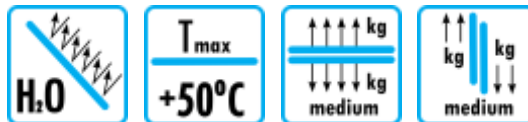

Oferta produkcyjna / Samoprzylepna taśma magnetyczna 4207

Samoprzylepna taśma magnetyczna o grubości całkowitej 0,7mm (magnes 0,6mm) laminowana taśmą na bazie kleju kauczukowego.

Taśma magnetyczna (0,6 mm) powlekana warstwą klejącą (0,1 mm) o wysokiej sile klejenia. To doskonałe rozwiązanie do uzyskania połączeń rozłącznych elementów o niewielkiej wadze.

- wysoka siła klejenia po stronie kleju
- odporna na działanie wilgoci
- dostępna w dużym zakresie szerokości

Oferta cenowa dla zamówień realizowanych w trybie produkcyjnym.

Informacja o szacowanym terminie produkcji i wysyłki dostępna na stronie informacyjnej produktu: <https://www.rolafol.pl/4207>