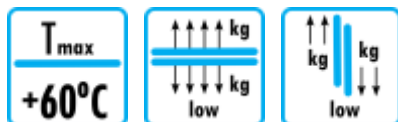

## Oferta produkcyjna / Taśma włókninowa dwustronnie klejąca 3001

Bezbarwna taśma włókninowa o grubości 0,09mm na bazie kleju akrylowego.

Bezbarwna taśma włókninowa do łączenia papieru, kartonu oraz cienkich folii z tworzyw sztucznych. Uzyskane połączenia, są cienkie i odporne na mechaniczne oderwanie. Doskonale sprawdza się w pracach introligatorskich a dzięki możliwości łatwego przerywania przyspiesza procesy montażowe jak i produkcyjne.