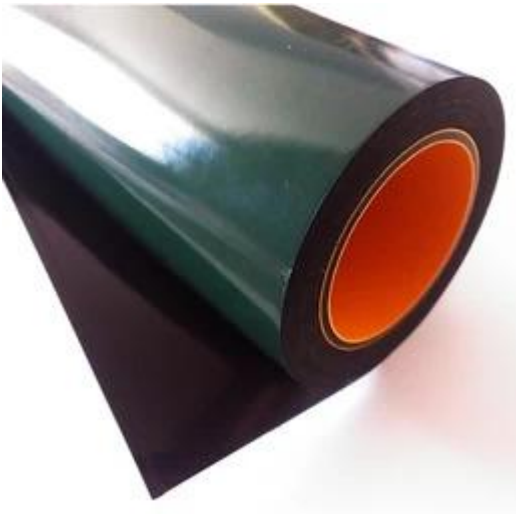

Pianka montażowa dwustronna czarna gr. 1,0mm Automotive

COD ID: 2019

Profesjonalna, czarna taśma montażowa z pianki PE 1,0 mm z wysoce modyfikowanym klejem akrylowym. Opracowana jako produkt konstrukcyjny klasy Automotive do pracy w surowych warunkach zewnętrznych, idealnie tłumi drgania i kompensuje naprężenia.

- **Właściwości klejące:** gwarantuje potężną siłę wiązania i odporność na wysokie siły ścinające, doskonale przylegając do lakierów samochodowych oraz trudnych powłok proszkowych.
- **Odporność:** wykazuje pełną niewrażliwość na długotrwałe działanie wilgoci, promieniowanie słoneczne UVA/UVB oraz skrajne cykle termiczne w zakresie od -40 do 90°C.
- **Przeznaczenie:** idealna do seryjnego montażu zewnętrznych listew, spoilerów i emblematów samochodowych, a także mocowania kasetonów, szprosów okiennych oraz paneli AGD.