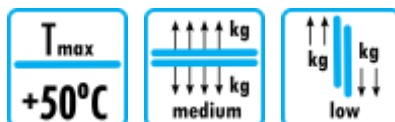

Taśma foliowa PP dwustronnie klejąca

Ultra-cienka, bezbarwna taśma dwustronna PP 0,10 mm. Uniwersalne rozwiązanie o grubości zaledwie 100 mikronów do tworzenia całkowicie płaskich, sztywnych i niewidocznych spoin. Baza z kleju kauczukowego o wysokiej lepkości zapewnia natychmiastową adhezję, a możliwość aplikacji już od 2°C pozwala na wydajną pracę w nieogrzewanych magazynach. Odporna na wilgoć — idealna dla sektora opakowań, poligrafii i logistyki B2B.

Ultra-niski profil i absolutna bezbarwność spoiny

Grubość zaledwie 0,10 mm sprawia, że połączenie jest praktycznie niewyczuwalne dotykem i niewidoczne dla oka. Wysoka transparentność folii PP gwarantuje estetyczny montaż na elementach przezroczystych.